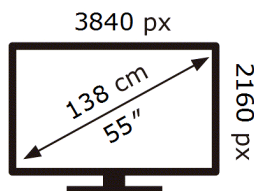

**ENERG** 

Samsung

QE55Q60DAU

**63** kWh/1000h

ABCDEF **G**

**126** kWh/1000h

2019/2013