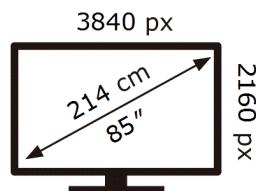

**ENERG** 

Samsung

QE85Q60DAU

**129** kWh/1000h

ABCDEF **G**

**264** kWh/1000h

2019/2013