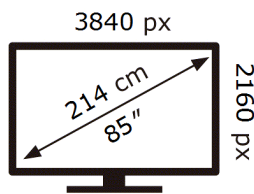

ENERG

Samsung

QE85Q70DAT

128 kWh/1000h

ABCDEF **G**

314 kWh/1000h

2019/2013